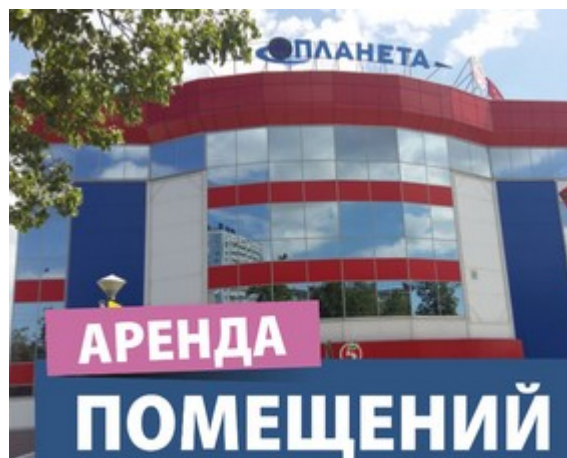

Сдам в аренду коммерческую недвижимость

Территория: Орловская обл,
Орёл

Стоимость: rub 500

Объект: здание
3202 m2

Адрес: Московское ш, 120А

Комментарий: Торговый Центр «Планета», расположен при въезде со стороны

г. Москва, первая линия в крупном жилом районе, рядом с оживленной дорогой, используемой жителями и гостями города для въезда в город, направление трассы

М-2. Индивидуальный проект, отдельно стоящее здание 4 этажа, два отдельных входа, центральный для покупателей и загрузочный/разгрузочный с возможностью подъезда большегрузных автомобилей. Наличие всех инженерных коммуникаций, централизованное (водоснабжение, водоотведение) два лифта (пассажирский, грузовой), территория выделена и огорожена. Торговый зал представляет собой прямоугольное, квадратное пространство, имеются мелкие помещения для административного персонала, шаг колонн 6/8. Напольное покрытие ровное, единого уровня, бетонное антипылевое, моющееся вид

Контакт: *хозяин*

телефон: (зарегистрируйтесь и войдите, чтобы увидеть), смотреть на сайте:

<https://orel.nndv.ru/kommercheskaia/sdam/zdanie/207293.html>

email (скрыт), отправить письмо через сайт:

<https://orel.nndv.ru/kommercheskaia/sdam/zdanie/207293?pismo=1>

Размещено: с 08.08.18 11:23:06 до 08.08.19 11:23:06

Фото:

QR код (поднесите мобильный телефон для сканирования):